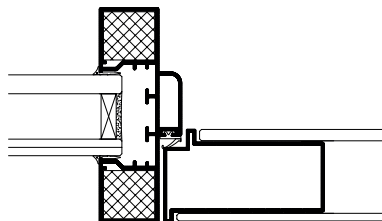

DEKO FG Silent Ganzglaswand