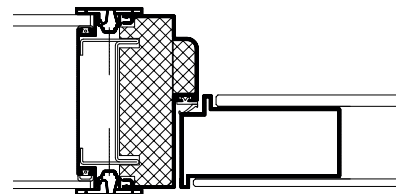

DEKO GV Doppelglaswand